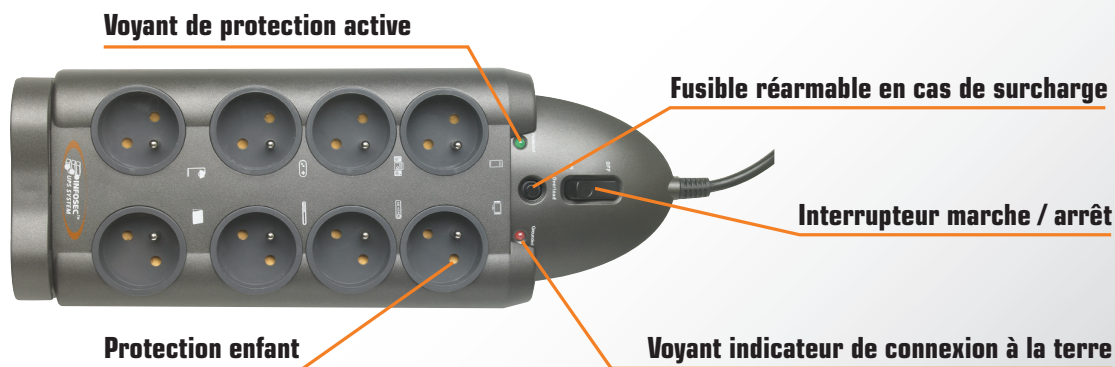

L'Énergie Sans Limite !
Safe Energy for Life !

Salon Multimedia et Small Office

S Classic

Gamme de parasurtenseurs, efficace et design qui vous offre une protection complète de vos appareils informatiques et multimedia de salon ou de bureau.

Une utilisation simple

La nouvelle gamme des parasurtenseurs INFOSEC permet de connecter de nombreux équipements en toute facilité et sécurité grâce à :

Une protection fiable

Les surtensions et les pointes de courant sont très souvent à l'origine de pertes de données ou de casse des équipements informatiques. Les perturbations magnétiques répétées endommagent irrémédiablement les appareils domestiques et électroniques sensibles.

Avec la gamme S'Classic, profitez de vos équipements en toute sécurité et tout confort grâce au système de fixation murale, au câble de 1.80 mètres, et aux protections enfants en standard.

Prises Françaises

Protection parafoudre

Protection ligne Tel/réseau grâce au combo RJ11/45

Fixation murale

Protection enfant

UNE PROTECTION ADAPTEE A CHAQUE BESOIN

Box Internet

La prise française unique de la S1 LAN est idéale pour protéger votre Box internet ou votre fax contre les transitoires du réseau. Son connecteur RJ 11/45 protège la ligne Tél/réseau contre les surtensions et la foudre.